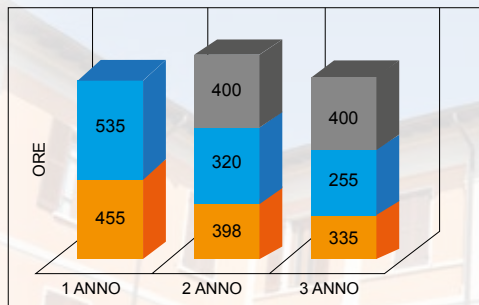

OPERATORE GRAFICO

Ipermediale

**PERCORSO TRIENNALE DI
QUALIFICA PROFESSIONALE**

- **CERTIFICAZIONE:** attestato di qualifica di Istruzione e Formazione Professionale di 3° livello EQF rilasciato dalla Regione Lombardia e valido su tutto il territorio nazionale
- **DURATA:** 3 anni
- **ORARIO:** da Lunedì a Venerdì dalle 7:55 alle 13:55
- **CONTINUITÀ FORMATIVA:** la qualifica dà accesso al 4° anno per il conseguimento del Diploma di "Tecnico grafico"

A.F.G.P. CENTRO ARTIGIANELLI - BRESCIA

Corso di studio

- **Area di Base** (*Lingua italiana, Lingua inglese, IRC, Diritto/Economia, Storia/Geografia, Sicurezza/Ambiente, Matematica, Scienze, Informatica, Capacità personali, Qualità, Patrimonio artistico, Espressioni motorie*)
- **Area Tecnico-professionale** (*Laboratorio grafico, Esercitazioni pratiche*)
- **Alternanza scuola-lavoro**