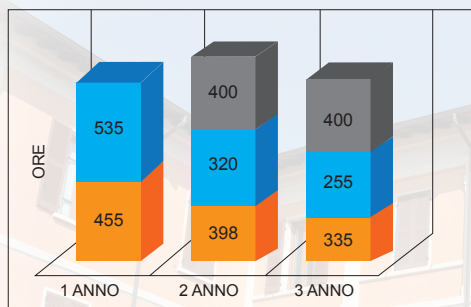

Corso di studio

- **Area di Base** (*Lingua italiana, Lingua inglese, IRC, Diritto/Economia, Storia/Geografia, Sicurezza/Ambiente, Matematica, Scienze, Informatica, Capacità personali, Qualità, Patrimonio artistico, Espressioni motorie*)
- **Area Tecnico-professionale** (*Chimica, Agronomia, Esercitazioni pratiche*)
- **Alternanza scuola-lavoro**

IL CENTRO ARTIGIANELLI

L'Associazione di Formazione Giovanni Piamarta (A.F.G.P.), nel Centro Artigianelli, prosegue l'iniziativa avviata nel 1886 da San Giovanni Battista Piamarta, fondatore della Congregazione Sacra Famiglia di Nazareth. Padre Piamarta desiderava offrire un'opportunità ai giovani, specialmente a quelli più bisognosi, per entrare nel mondo del lavoro con competenza e serietà. Dopo 130 anni, il Centro Artigianelli offre ancora crescita umana, professionale e spirituale ai giovani insegnando loro un lavoro in un ambiente accogliente, propositivo e tecnicamente all'avanguardia.

Cosa fa un OPERATORE AGRICOLO

Coltiva i più comuni ortaggi, le piante ornamentali da interno e da giardino; utilizza con competenza le attrezzature del giardinaggio e del florovivaismo. Realizza e cura aree verdi private e pubbliche.

Dove può lavorare

In aziende agricole, vivai, garden center, cooperative, aziende di manutenzione di aree verdi oppure può avviare un'attività in proprio.

A.F.G.P. CENTRO ARTIGIANELLI
25121 Brescia

Via Avogadro, 23 (salita al Castello)

Telefono 030 293571 • Fax 030 3776362

centro.artigianelli@piamarta.it

<https://artigianelli.afgp.it>

Orari di segreteria:
dal lunedì al venerdì,
dalle ore 8.00 alle ore 15.00

Seguici sui social

@afgpartigianelli

afgp_artigianelli